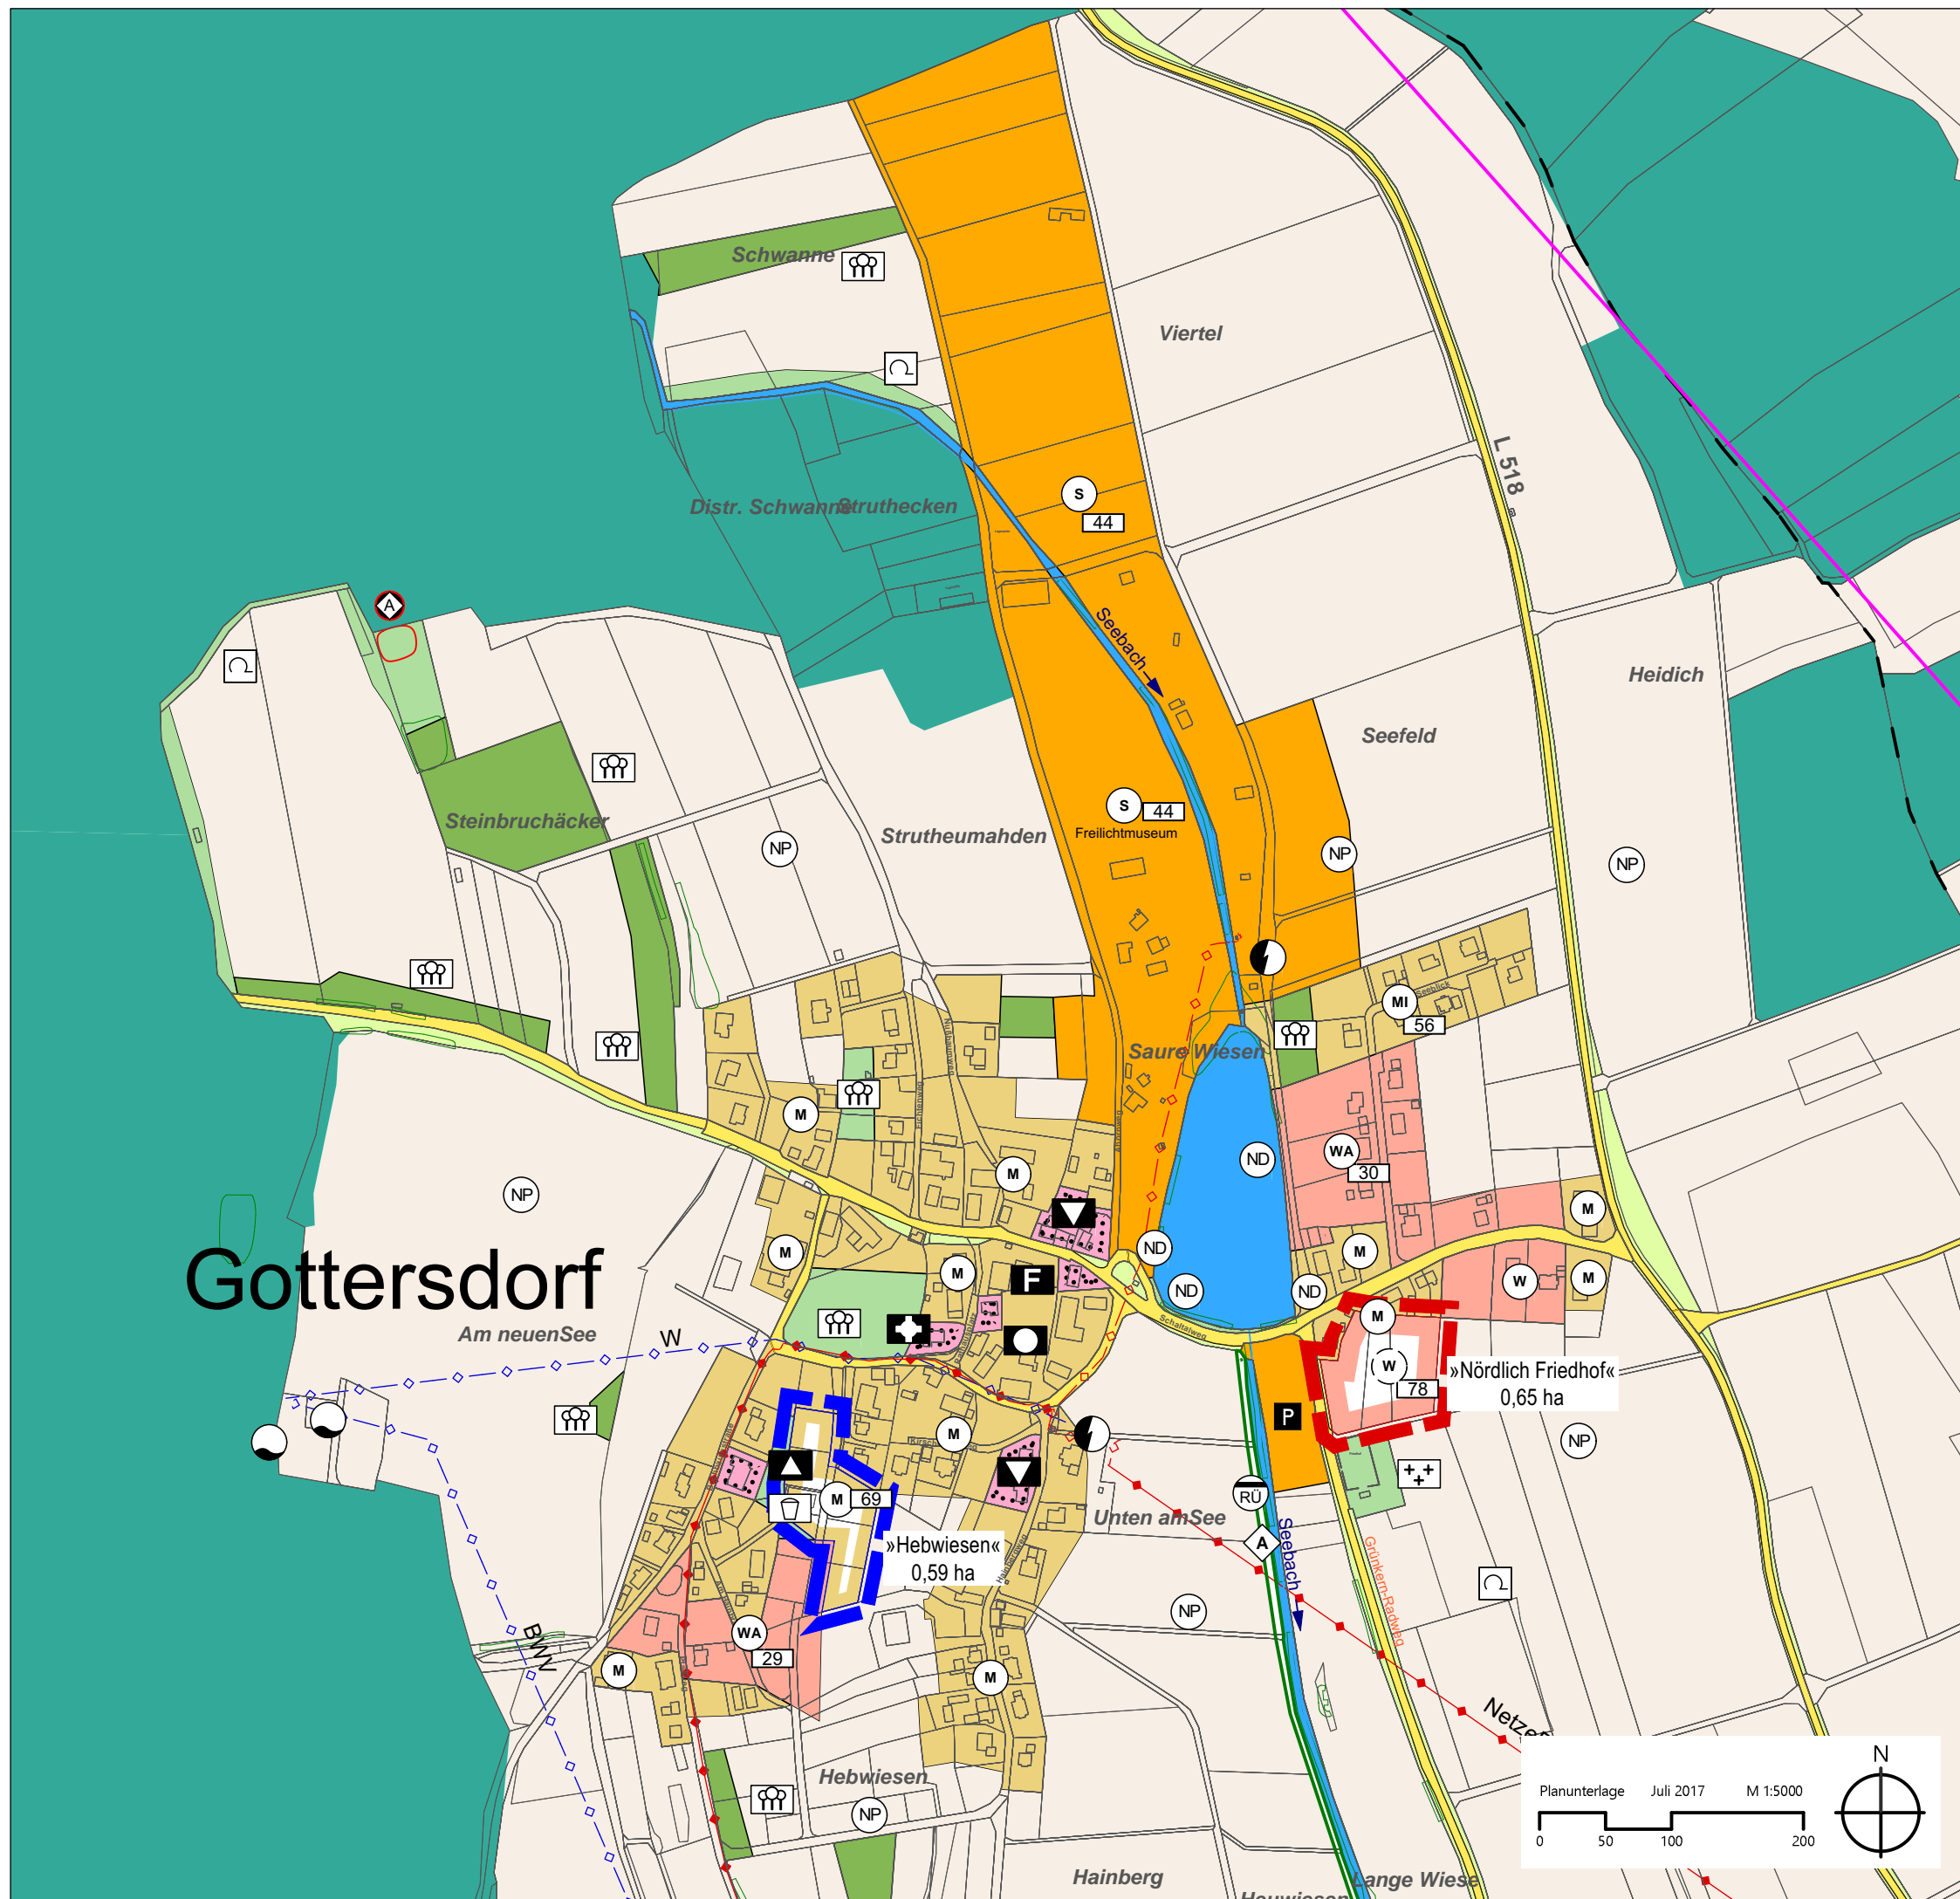

# Flächennutzungsplan 2030

Ortslageplan M. 1 : 5.000

Stand: 03.02.2022

## Stadt Walldürn Stadtteil Gottersdorf

69 W "Hebwiesen"  
78 W "Nördlich Friedhof"