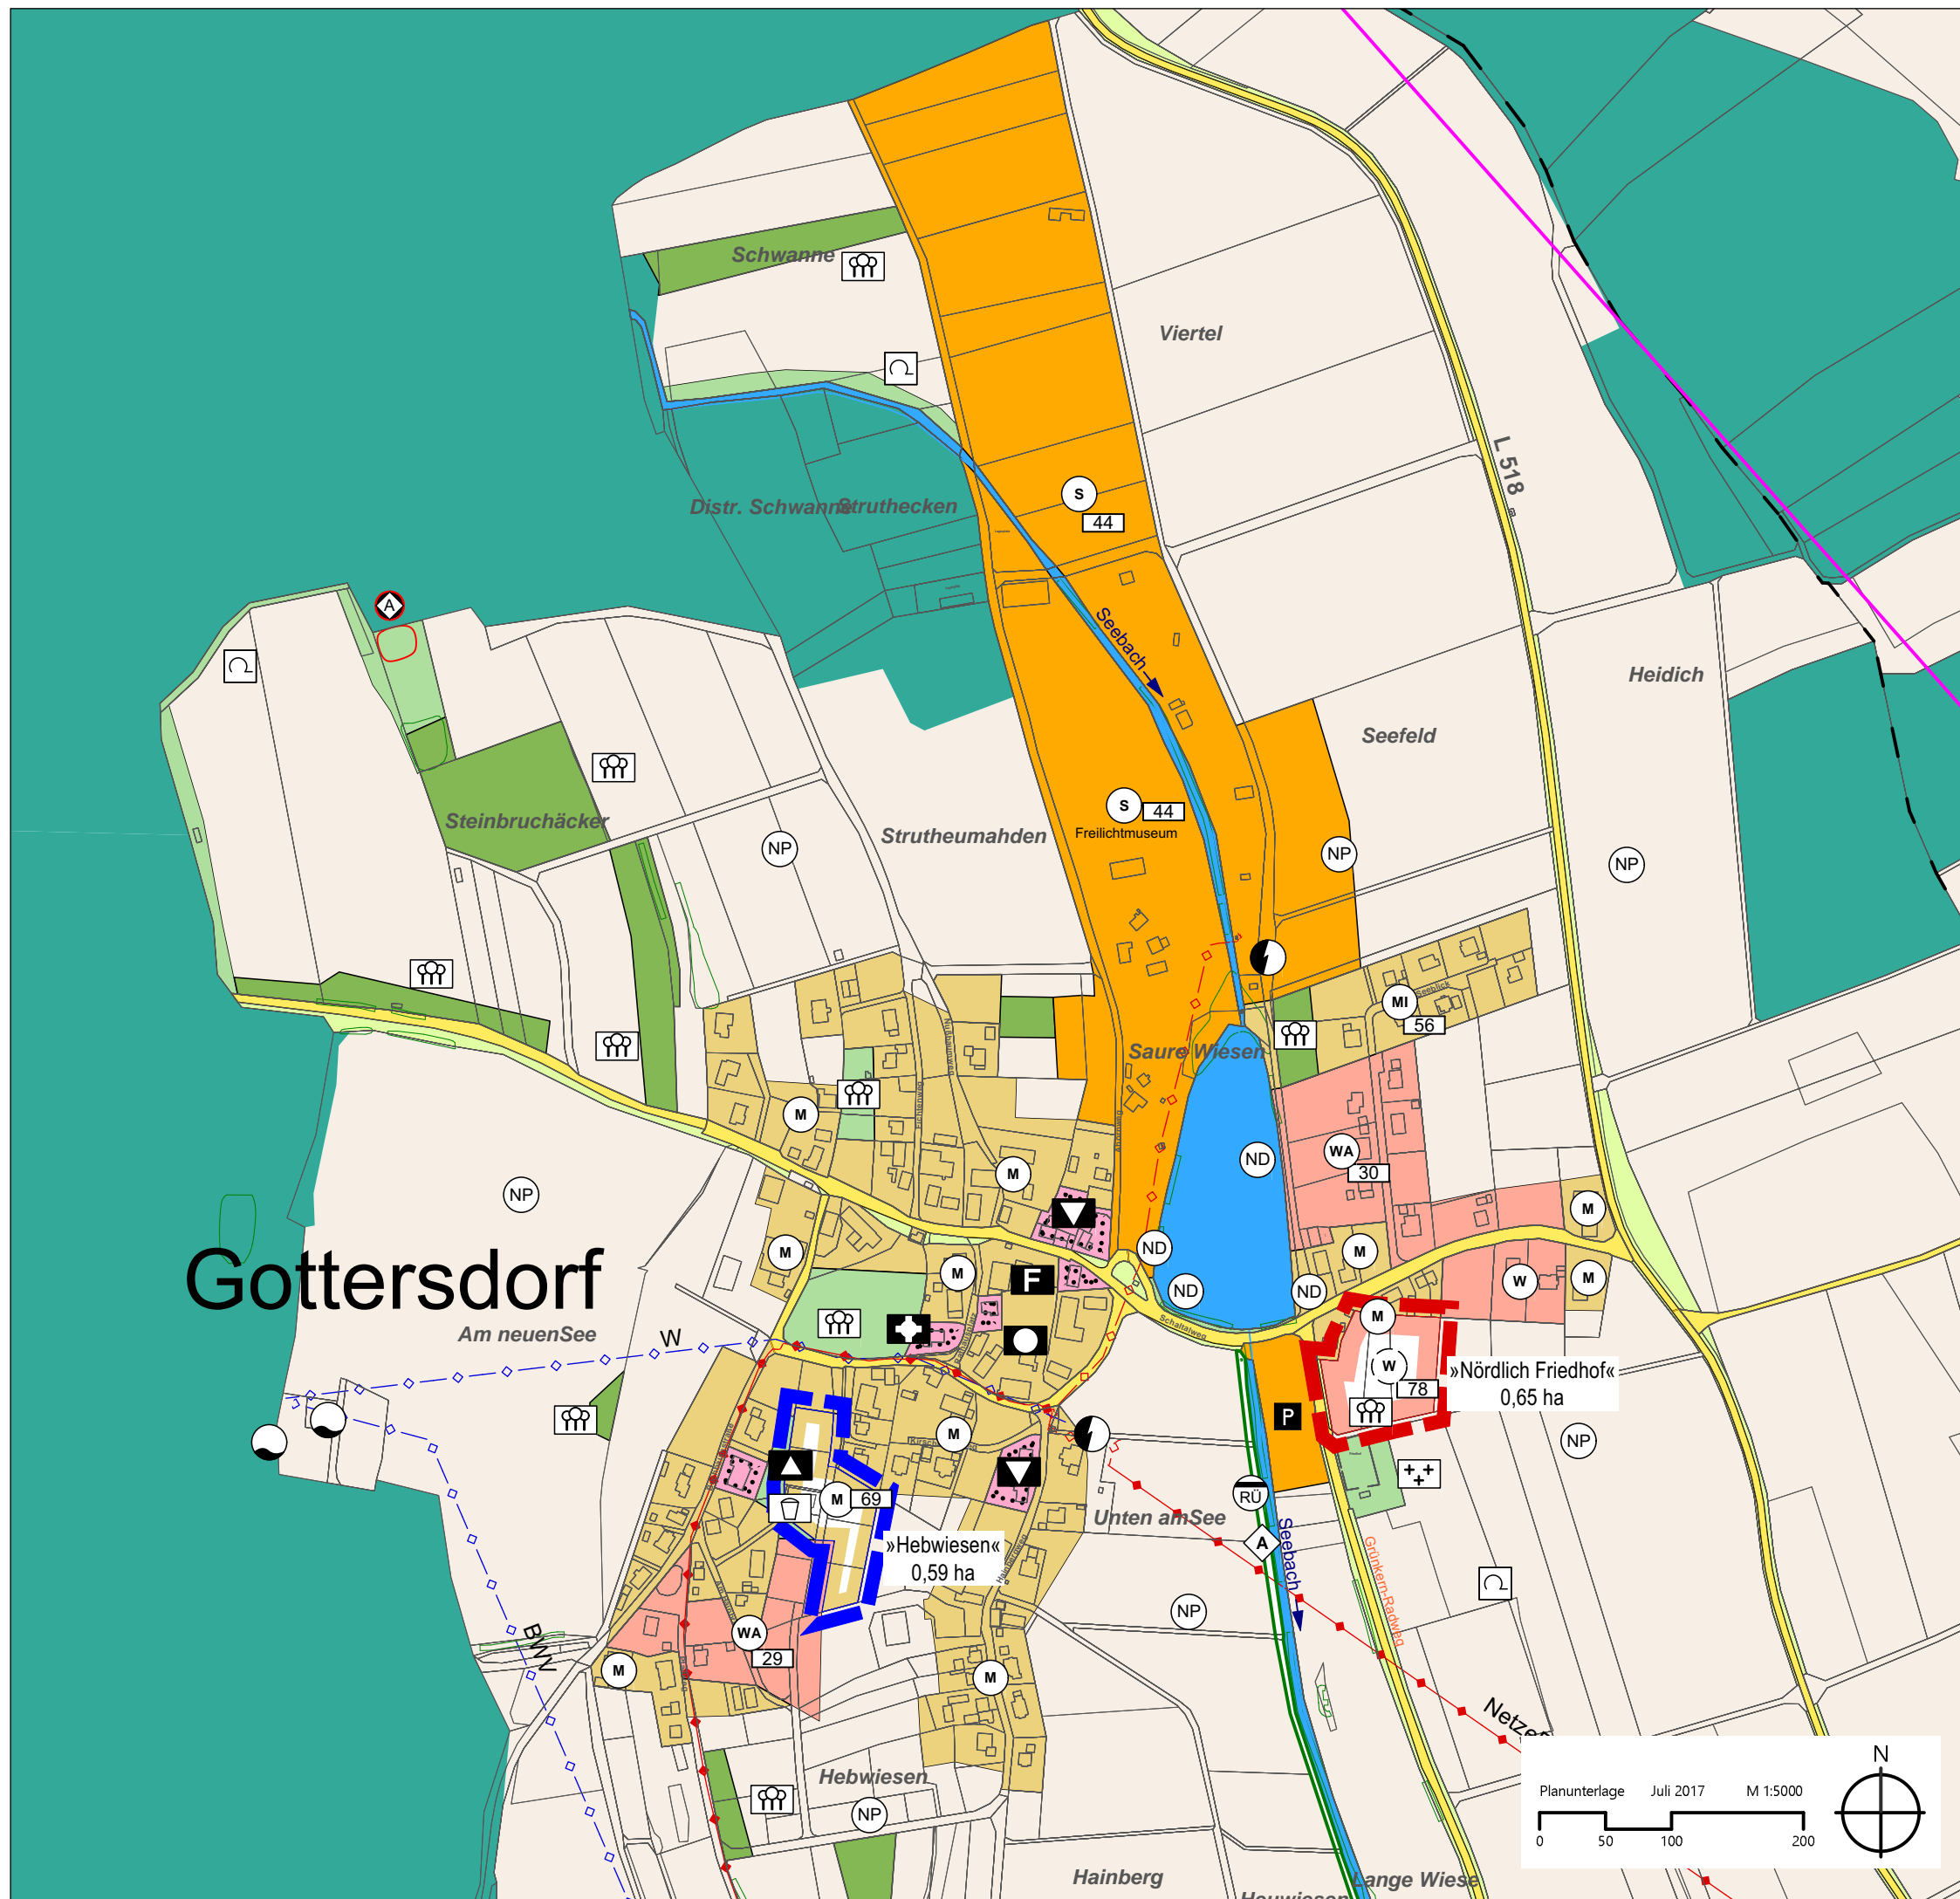

## Flächennutzungsplan 2030

Ortslageplan M. 1 : 5.000

### Erneute Offenlegung

Stand: 30.06.2021

### Stadt Walldürn Stadtteil Gattersdorf

69 W "Hebwiesen"  
78 W "Nördlich Friedhof"