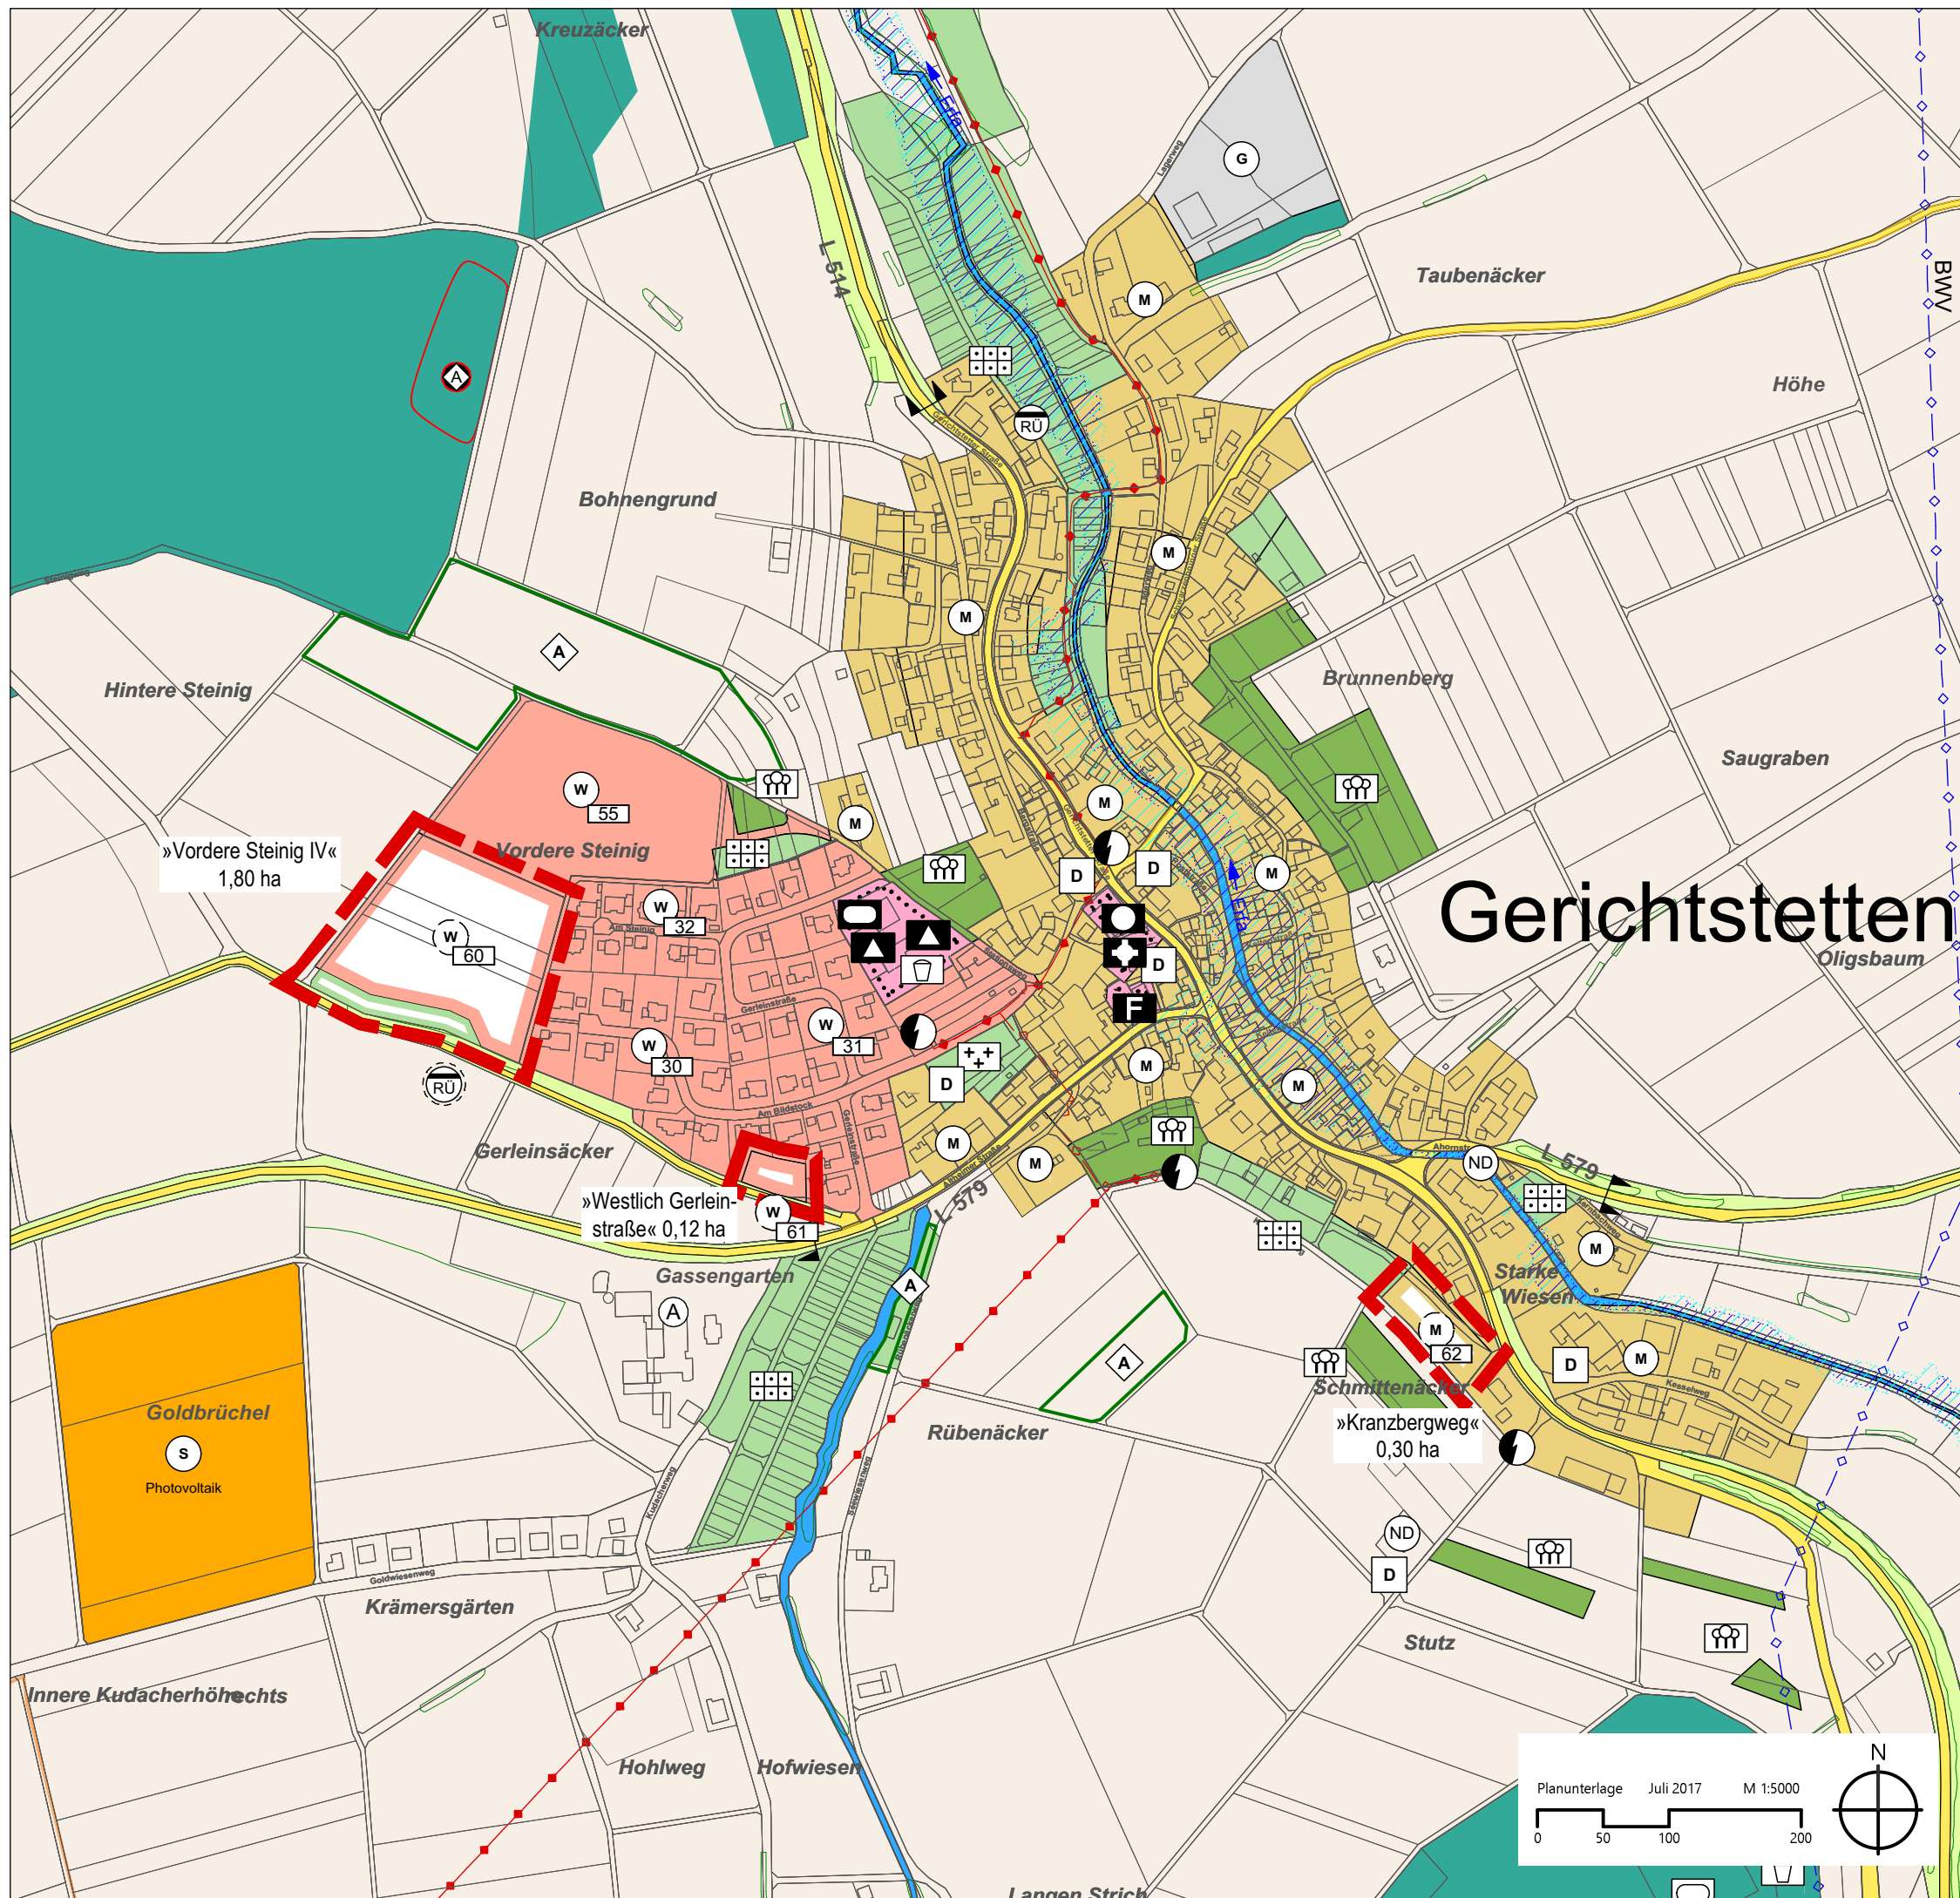

# Flächennutzungsplan 2030

Ortslageplan M. 1 : 5.000

Vorentwurf  
Stand: 20.07.2018

## Gerichtstetten

### Gemeinde Hardheim Ortsteil Gerichtstetten

- 60 W "Vordere Steinig IV"
- 61 W "Westlich Gerleinstraße"
- 62 M "Kranzbergweg"