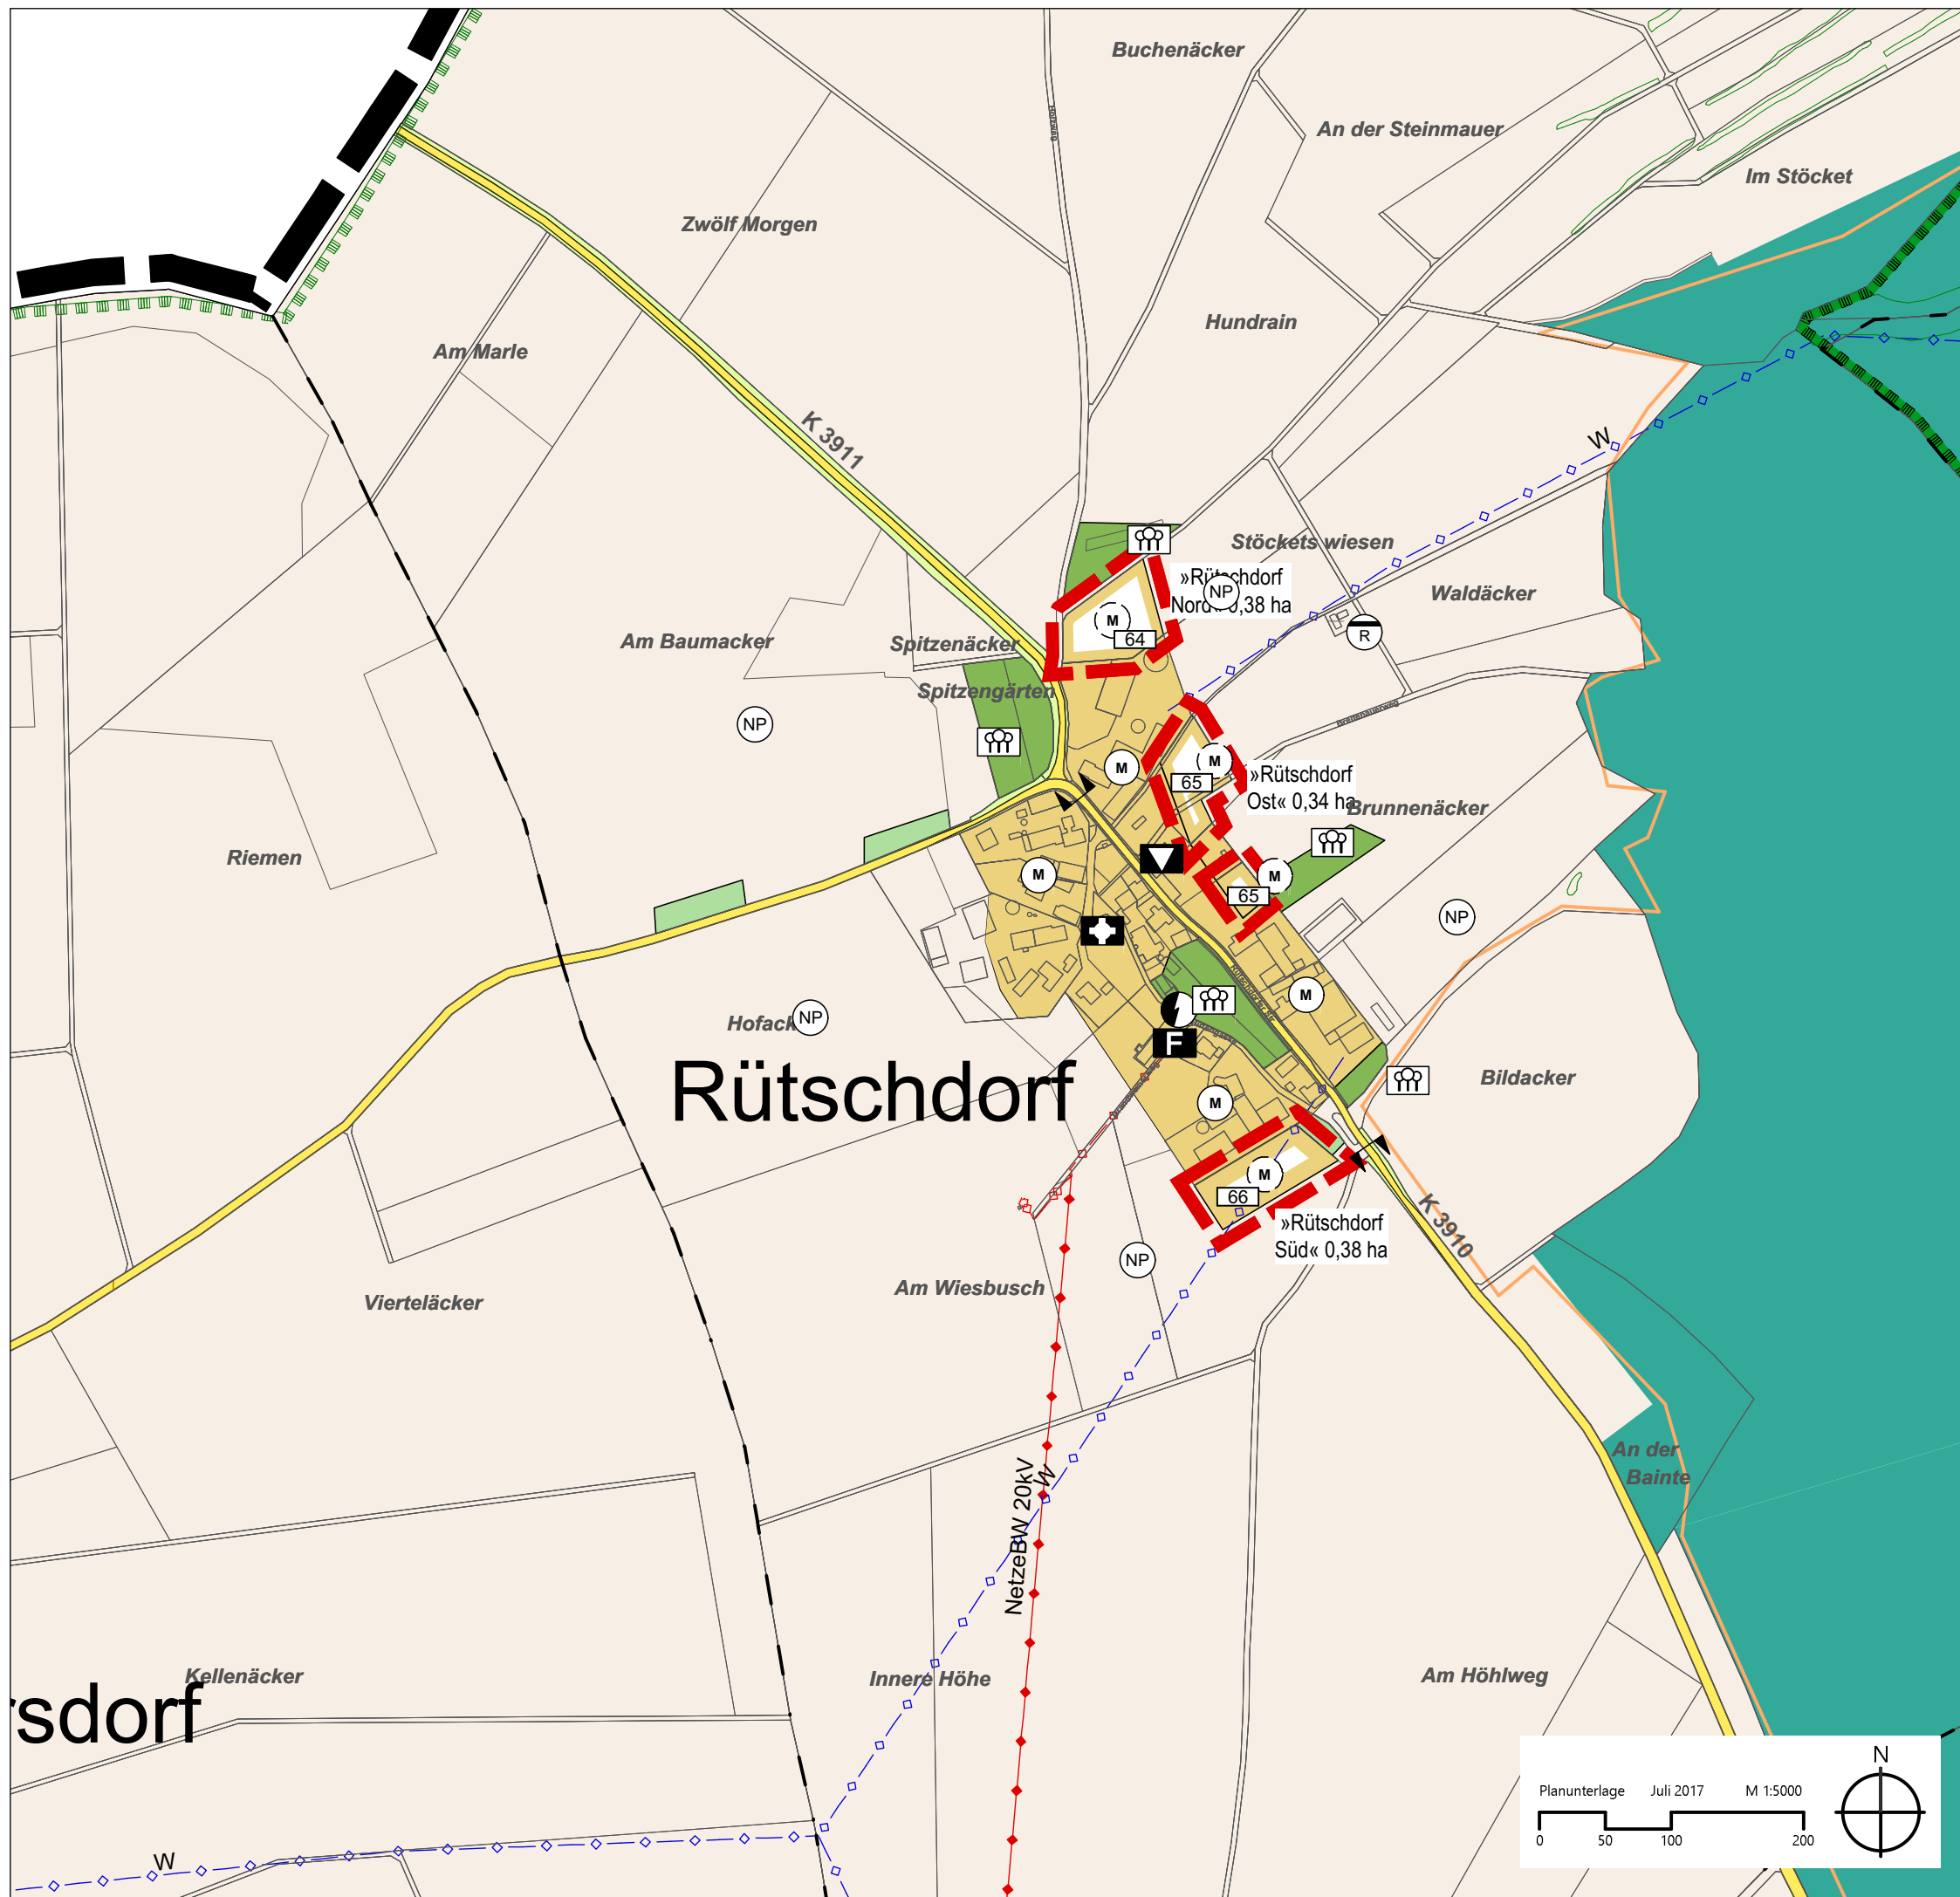

Flächennutzungsplan 2030

Ortslageplan M. 1 : 5.000

Vorentwurf

Stand: 20.07.2018

Gemeinde Hardheim
Ortsteil Rütschdorf

- 64 M "Rütschdorf Nord"
- 65 M "Rütschdorf Ost"
- 66 M "Rütschdorf Süd"