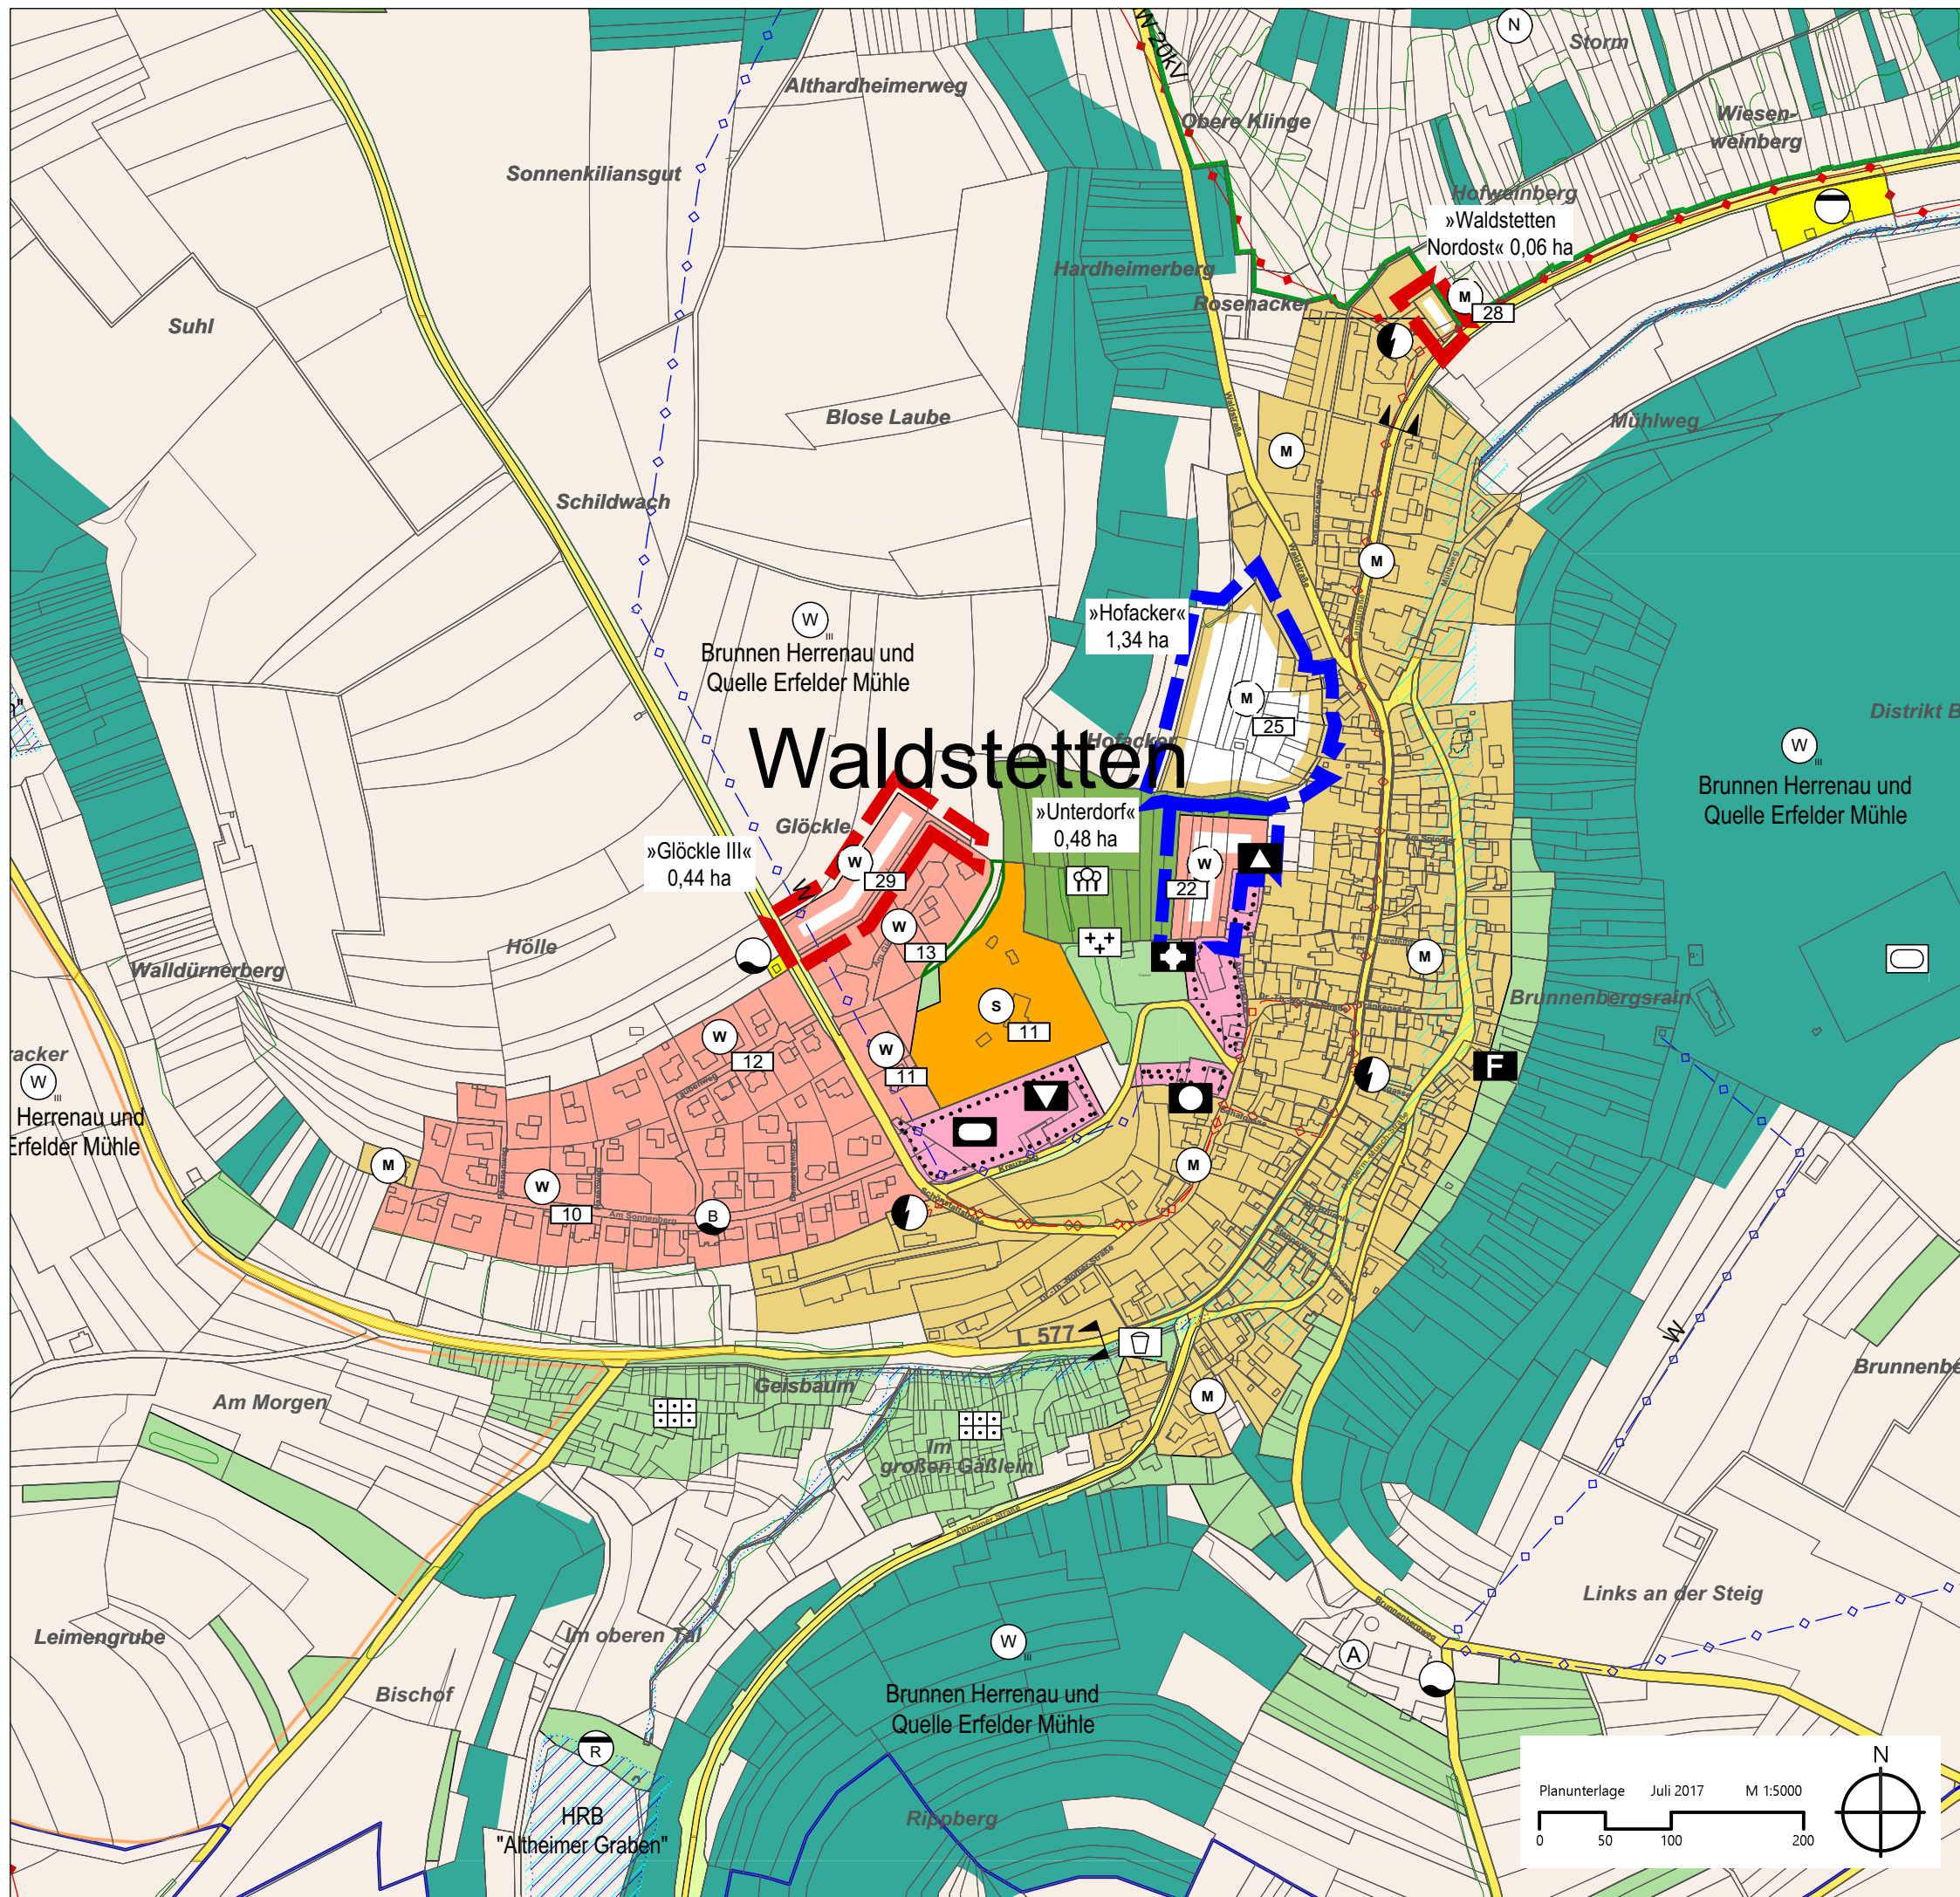

Flächennutzungsplan 2030

Ortslageplan M. 1 : 5.000

Vorentwurf
Stand: 20.07.2018

Gemeinde Höpfigen Ortsteil Waldstetten

- 22 W "Unterdorf"
- 25 M "Hofacker"
- 28 M "Waldstetten Nordost"
- 29 W "Glöckle II"