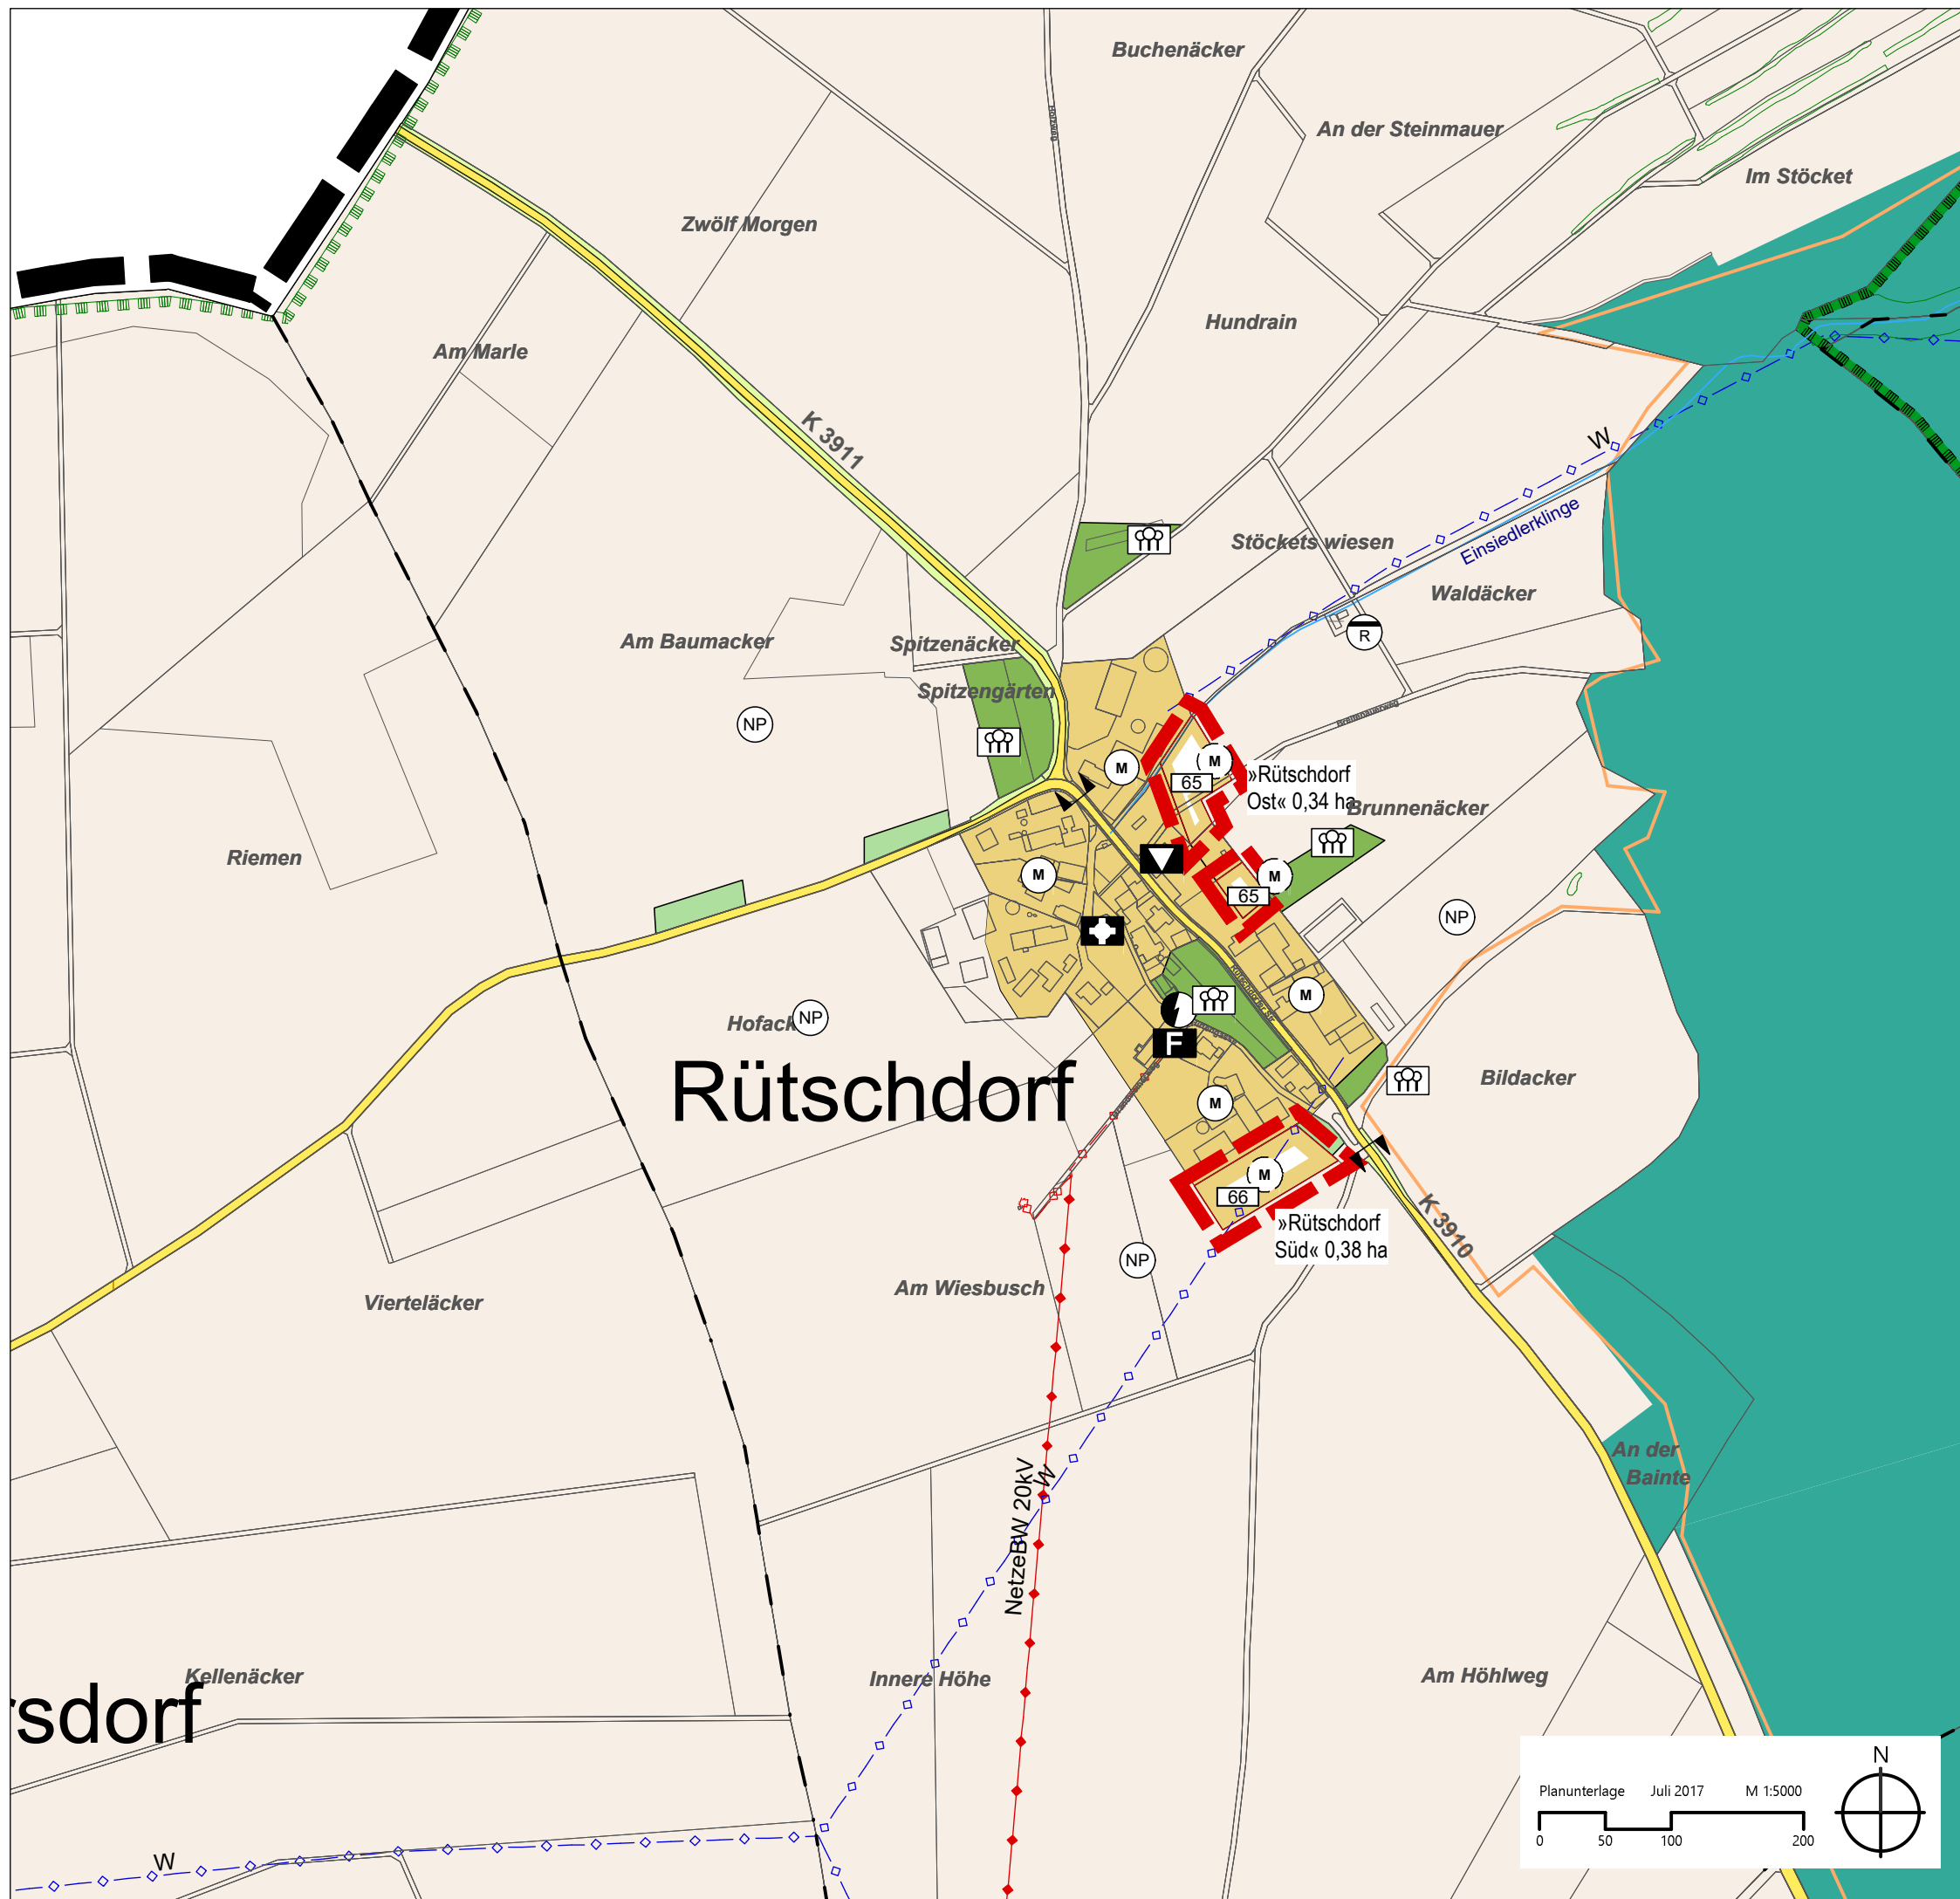

Flächennutzungsplan 2030

Ortslageplan M. 1 : 5.000

Entwurf
Stand: 30.04.2020

Gemeinde Hardheim
Ortsteil Rütschdorf

65 M "Rütschdorf Ost"
66 M "Rütschdorf Süd"